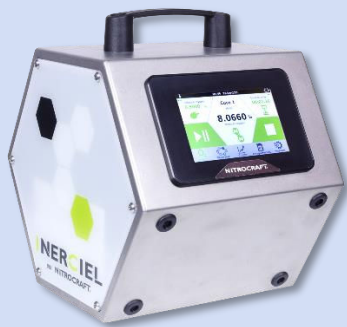

## GAMME VINICRAFT ● PETITS DÉBITS

- ✓ Pureté garantie à **99,5 %** (0,5% d'oxygène résiduel) ;
- ✓ débits de **1 à 9 m<sup>3</sup>/h** ;
- ✓ technologie PSA **robuste** de génération d'azote ;
- ✓ disponible en version **avec** ou **sans compresseur** intégré ;
- ✓ **système breveté** Nitrocra<sup>®</sup>, jusqu'à +25% d'azote stocké dans votre cuve.

## INERCIEL ● SYSTÈME D'INERTAGE DE CIELS GAZEUX

- ✓ **Pilotage automatique** de l'inertage du ciel gazeux de vos cuves de vin ;
- ✓ **économique**, injectez la juste quantité d'azote ;
- ✓ disponible en version **mobile** pour une utilisation en pied de cuve ou en version **fixe** pour superviser un réseau de 6 cuves en simultanément ;
- ✓ **traçabilité** de vos inertages grâce aux fonctions d'historique intégrées.